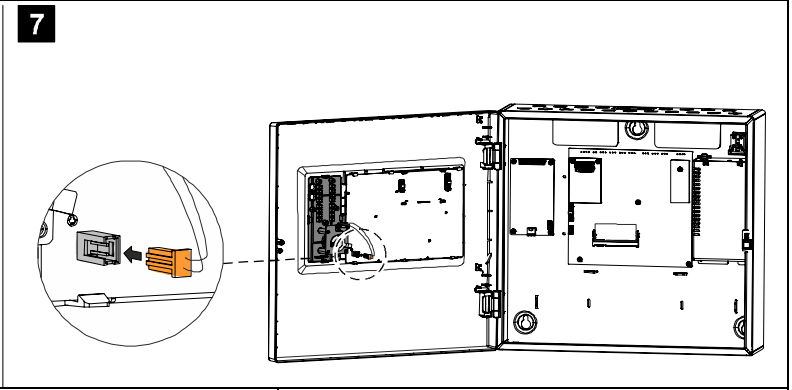

9

en	Test the system
de	Testen Sie das System
fr	Testez le système
es	Pruebe el sistema
it	Testare il sistema